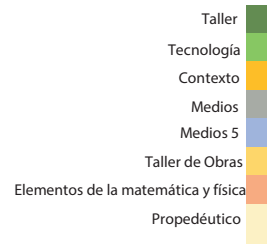

CALENDARIO FORMACIÓN DISCIPLINAR 2° a 5° AÑO

Taller - Tecnología - Contexto - Medios

	Lu	Ma	Mi	Ju	Vi	Sá	Do		
marzo	9	10	11	12	13	14	15		
	16	17	18	19	20	21	22		
	23	24	25	26	27	28	29		
	30	31	1	2	3	4	5		
	abril	6	7	8	9	10	11	12	
		13	14	15	16	17	18	19	
		20	21	22	23	24	25	26	
		27	28	29	30	1	2	3	
		mayo	4	5	6	7	8	9	10
			11	12	13	14	15	16	17
18			19	20	21	22	23	24	
25			26	27	28	29	30	31	
junio			1	2	3	4	5	6	7
			8	9	10	11	12	13	14
	15		16	17	18	19	20	21	
	22		23	24	25	26	27	28	
	julio		29	30	1	2	3	4	5
			6	7	8	9	10	11	12
		13	14	15	16	17	18	19	
		20	21	22	23	24	25	26	
		agosto	27	28	29	30	31	1	2
			3	4	5	6	7	8	9
10			11	12	13	14	15	16	
17			18	19	20	21	22	23	
septiembre			24	25	26	27	28	29	30
			31	1	2	3	4	5	6
	7		8	9	10	11	12	13	
	14		15	16	17	18	19	20	
	octubre		21	22	23	24	25	26	27
			28	29	30	1	2	3	4
		5	6	7	8	9	10	11	
		12	13	14	15	16	17	18	
		noviembre	19	20	21	22	23	24	25
			26	27	28	29	30	31	1
2			3	4	5	6	7	8	
9			10	11	12	13	14	15	
diciembre			16	17	18	19	20	21	22
			23	24	25	26	27	28	29
	30		1	2	3	4	5	6	
	7		8	9	10	11	12	13	
	14		15	16	17	18	19	20	